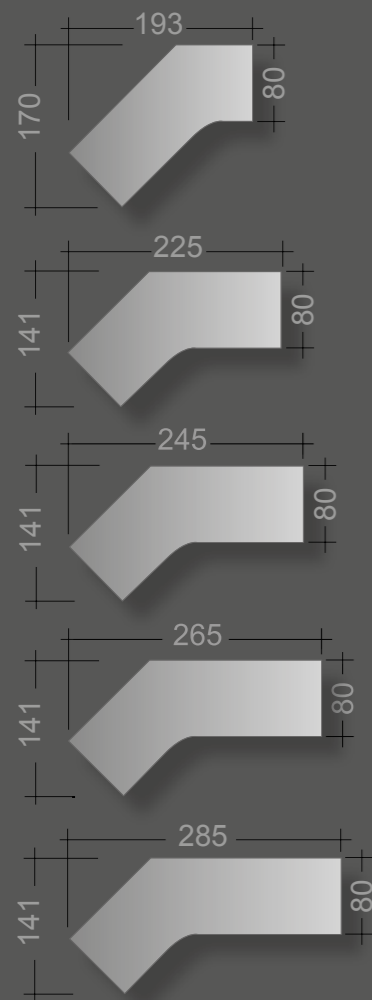

*Round conference desk, Ø 100 cm  
 Top: maple decor  
 Frame: crystal white structure  
 Foot plate: chrome blending*

Arbeits Tisch angewinkelt: 245 x 141 cm  
 Oberfläche: Ahorn Dekor  
 Säulenprofile: kristallweiß struktur  
 Fußschienen: Aluminium poliert  
 Container: kristallweiß

integriertes Lowboard  
*lowboard integrated*

integrierter Technikcontainer  
*technical container integrated*

Plattengrößen für Korpusunterbauten / sizes of tops for carcass

Besprechungstische | conference desks

Besprechungstisch Freiform: 240 x 120 cm

Oberfläche: kristallweiß

Gestell: kristallweiß struktur

Fußplatte: Chromeblending

Höhenverstellbereich: 74 cm - 126 cm

*Free form conference desk: 240 x 120 cm*

*Top: crystal white*

Besprechungstisch rechteckig: 240 x 120 cm *Rectangular conference desk: 240 x 120 cm*  
 Oberfläche: Echtholz Eiche *Top: oak veneer*  
 Gestell: kristallweiß struktur *frame: crystal white structure*