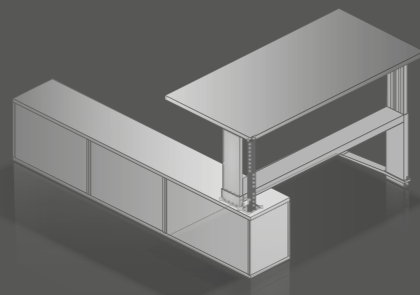

Work station: 180 x 90 cm  
Top: Balearic oak decor  
Columns: aluminium brushed, clear anodised  
Foot bars: aluminium polished  
Height adjustment range: 68 cm - 120 cm

Arbeits-tische: 180 x 90 cm  
 Oberfläche: kristallweiß  
 Säulenprofile: Aluminium gebürstet, farblos eloxiert  
 Fußschienen: Aluminium poliert  
 Caddies & Sideboard: kristallweiß / orangerot

*Corner work station: 195 x 200 cm  
 Top: crystal white  
 Columns: crystal white structure  
 Foot bars: crystal white structure  
 Caddy: crystal white / apple green*

Arbeits tische: 180 x 80 cm  
 Oberfläche: kristallweiß  
 Säulenprofile: graphit struktur  
 Fußschienen: silber struktur  
 Schiebetüren-Anstellelemente:  
 graphit / weißaluminium

*Work stations: 180 x 80 cm  
 Top: crystal white  
 Columns: graphite structure  
 Foot bars: silver structure  
 Side cupboard unit with sliding door:  
 graphite / aluminium white*

Verkabelung | *cablE management*

Arbeits-tisch starr 72 cm  
*work station fixed height*

Arbeits-tisch höhen-einstellbar 65-85 cm  
*work station initial height adjustable*

Arbeits-tisch höhen-verstellbar 68-120 cm  
*work station height adjustable*