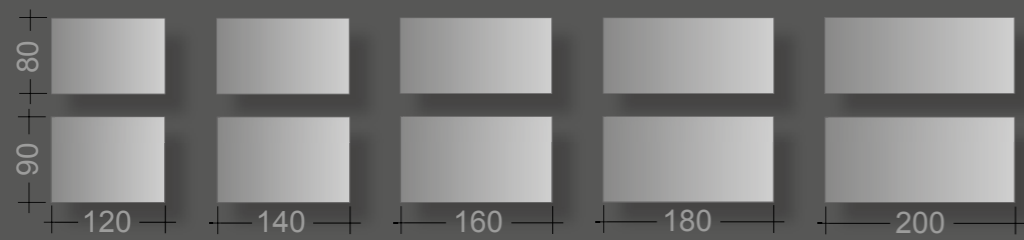

Arbeits-tisch starr 72 cm  
*work station fixed height*

Arbeits-tisch höhen-einstellbar 65-85 cm  
*work station initial height adjustable*

Arbeits-tisch höhen-verstellbar 68-120 cm  
*work station height adjustable*

integriertes Lowboard  
*lowboard integrated*

integrierter Technikcontainer  
*technical container integrated*

Plattengrößen für Korpusunterbauten / sizes of tops for carcass

Besprechungstische | conference desks