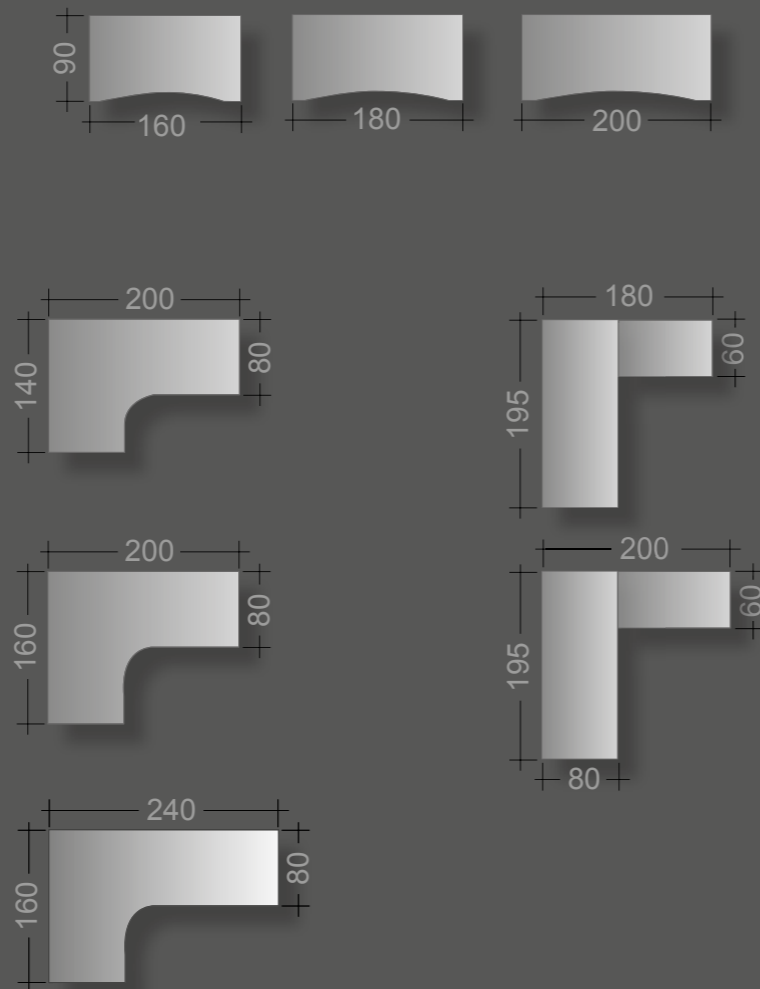

integriertes Lowboard  
*lowboard integrated*

integrierter Technikcontainer  
*technical container integrated*

Plattengrößen für Korpusunterbauten / sizes of tops for carcass

Besprechungstische | conference desks

Arbeits-tisch: 160 x 80 cm  
 höhen-einstellbar 65 - 85 cm  
 Oberfläche: Pflaume Dekor  
 Gestell: graphit struktur  
 Work station: 160 x 80 cm  
 Initial height adjustable 65 - 85 cm  
 Top: plum decor  
 Frame: graphite structure