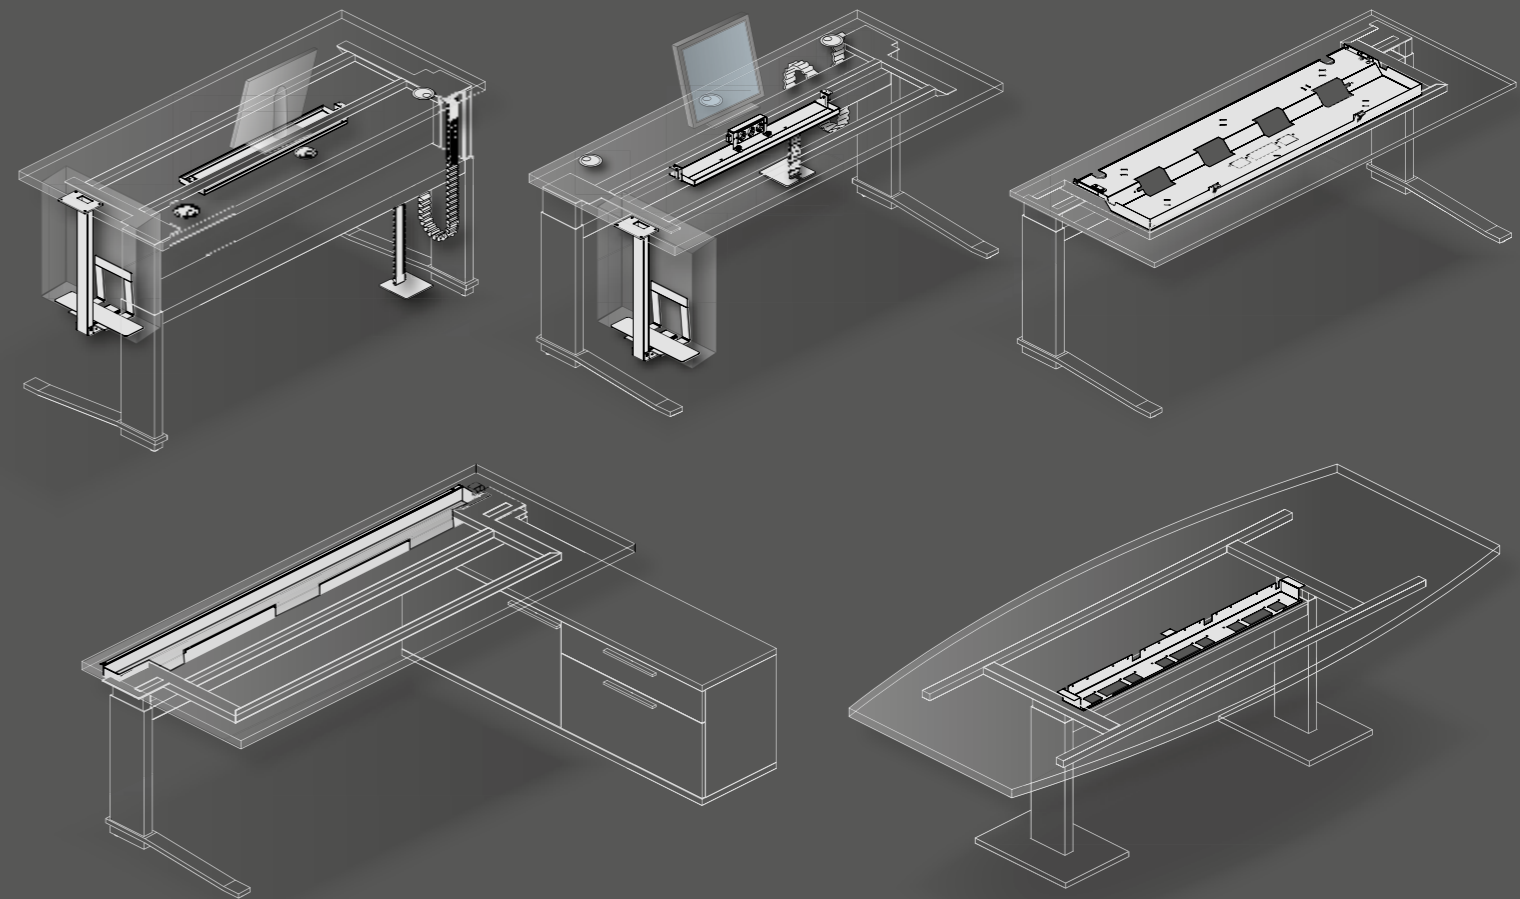

Oberfläche: Zebrano Echtholz

Säulenprofile: Aluminium gebürstet, farblos eloxiert

Fußschiene: Aluminium poliert

Lowboard (integriert): kristallweiß

Work station: 203 x 90 cm

Top: Zebrano veneer

Columns: aluminium brushed, clear anodised

*Corner work station: 195 x 200 cm  
 Top: crystal white  
 Columns: crystal white structure  
 Foot bars: crystal white structure  
 Caddy: crystal white / apple green*

Arbeits tische: 180 x 80 cm  
 Oberfläche: kristallweiß  
 Säulenprofile: graphit struktur  
 Fußschienen: silber struktur  
 Schiebetüren-Anstellelemente:  
 graphit / weißaluminium

*Work stations: 180 x 80 cm  
 Top: crystal white  
 Columns: graphite structure  
 Foot bars: silver structure  
 Side cupboard unit with sliding door:  
 graphite / aluminium white*

Verkabelung | *cablE management*

Arbeits-tisch starr 72 cm  
*work station fixed height*

Arbeits-tisch höhen-einstellbar 65-85 cm  
*work station initial height adjustable*

Arbeits-tisch höhen-verstellbar 68-120 cm  
*work station height adjustable*