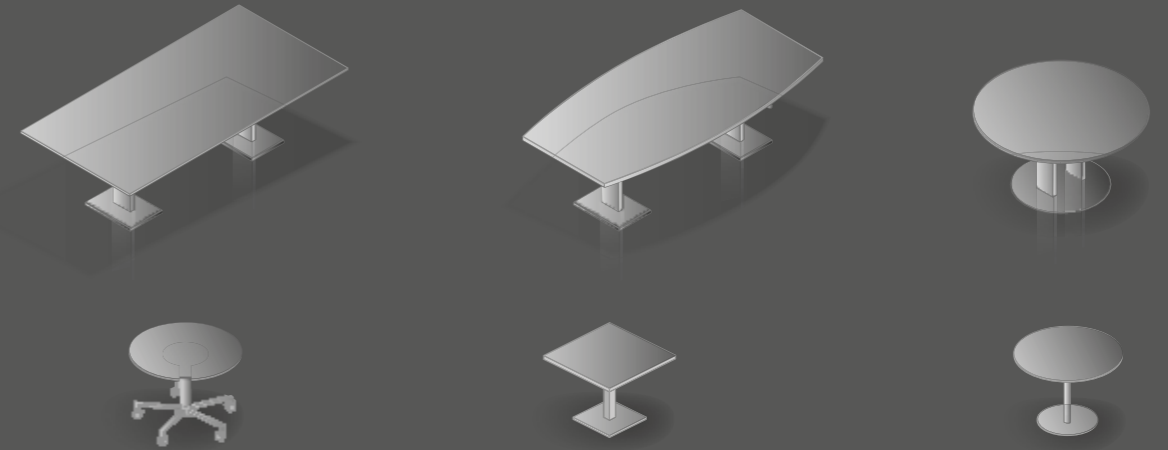

*Work stations: 180 x 80 cm
Top: crystal white
Columns: graphite structure
Foot bars: silver structure
Side cupboard unit with sliding door:
graphite / aluminium white*