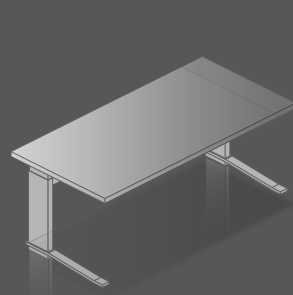

Work station: 180 x 90 cm  
 Add-on-conference desk, swivelling: Ø 100 cm  
 Top: Balearic oak decor  
 Columns: aluminium brushed, clear anodised  
 Foot bars: aluminium polished

Arbeits Tisch: 203 x 90 cm

*Corner work station: 195 x 200 cm  
 Top: crystal white  
 Columns: crystal white structure  
 Foot bars: crystal white structure  
 Caddy: crystal white / apple green*

Arbeits tische: 180 x 80 cm  
 Oberfläche: kristallweiß  
 Säulenprofile: graphit struktur  
 Fußschienen: silber struktur  
 Schiebetüren-Anstellelemente:  
 graphit / weißaluminium

*Work stations: 180 x 80 cm  
 Top: crystal white  
 Columns: graphite structure  
 Foot bars: silver structure  
 Side cupboard unit with sliding door:  
 graphite / aluminium white*

Verkabelung | *cablE management*

Arbeits-tisch starr 72 cm  
*work station fixed height*

Arbeits-tisch höhen-einstellbar 65-85 cm  
*work station initial height adjustable*

Arbeits-tisch höhen-verstellbar 68-120 cm  
*work station height adjustable*