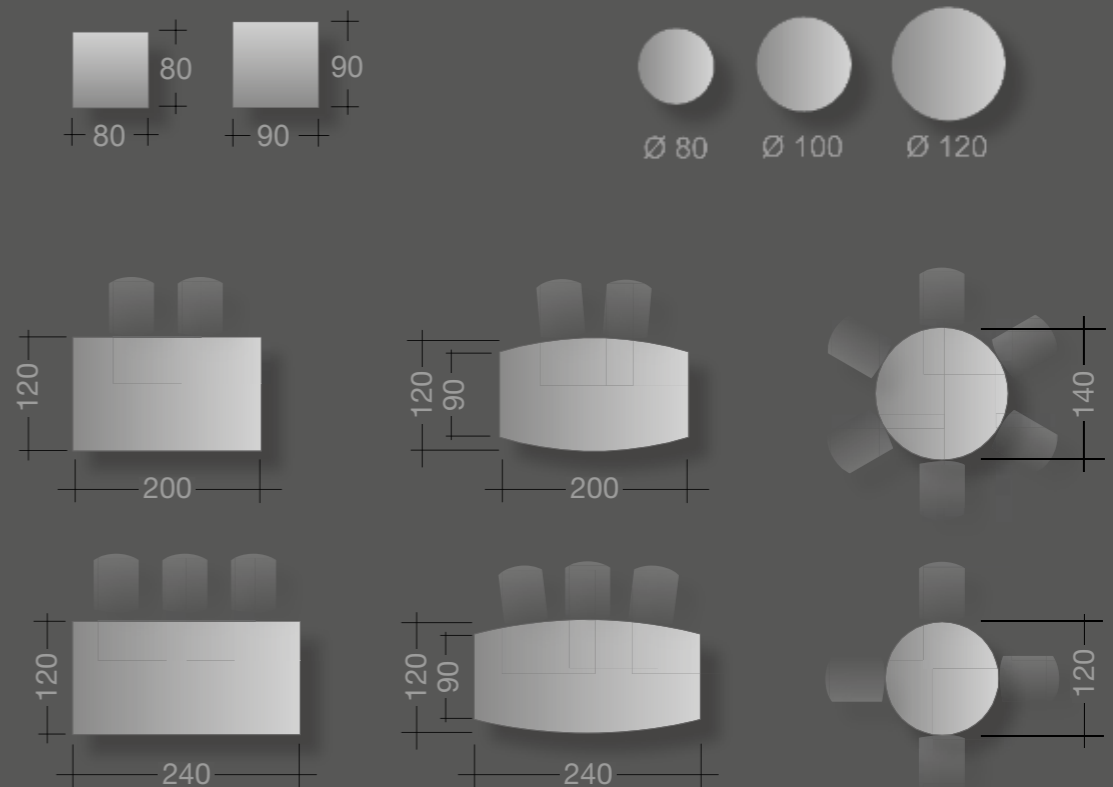

integriertes Lowboard  
*lowboard integrated*

integrierter Technikcontainer  
*technical container integrated*

Plattengrößen für Korpusunterbauten / sizes of tops for carcass

Besprechungstische | conference desks