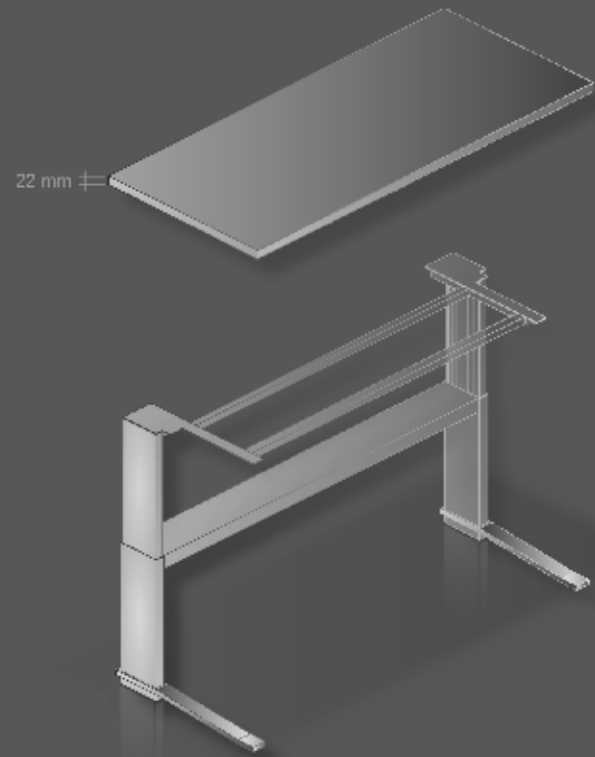

*Corner work station: 195 x 200 cm
Top: crystal white
Columns: crystal white structure
Foot bars: crystal white structure
Caddy: crystal white / apple green*