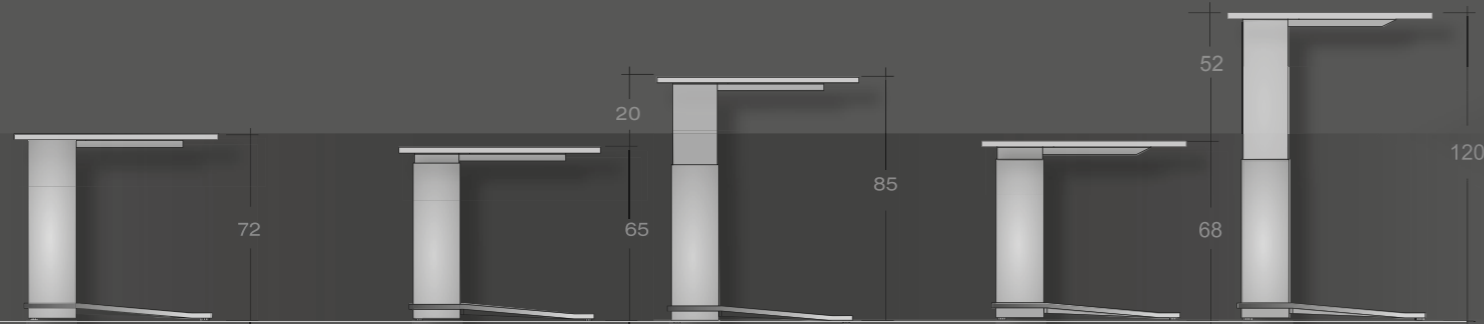

Work station: 180 x 90 cm  
Top: Balearic oak decor  
Columns: aluminium brushed, clear anodised  
Foot bars: aluminium polished  
Height adjustment range: 68 cm - 120 cm

Arbeits-tische: 180 x 90 cm  
 Oberfläche: kristallweiß  
 Säulenprofile: Aluminium gebürstet, farblos eloxiert  
 Fußschienen: Aluminium poliert  
 Caddies & Sideboard: kristallweiß / orangerot

Work station: 180 x 90 cm  
 Add-on-conference desk, swivelling: Ø 100 cm  
 Top: Balearic oak decor  
 Columns: aluminium brushed, clear anodised  
 Foot bars: aluminium polished

Arbeits Tisch: 203 x 90 cm

*Corner work station: 195 x 200 cm  
 Top: crystal white  
 Columns: crystal white structure  
 Foot bars: crystal white structure  
 Caddy: crystal white / apple green*

Arbeits tische: 180 x 80 cm  
 Oberfläche: kristallweiß  
 Säulenprofile: graphit struktur  
 Fußschienen: silber struktur  
 Schiebetüren-Anstellelemente:  
 graphit / weißaluminium

*Work stations: 180 x 80 cm  
 Top: crystal white  
 Columns: graphite structure  
 Foot bars: silver structure  
 Side cupboard unit with sliding door:  
 graphite / aluminium white*

Verkabelung | *cablE management*